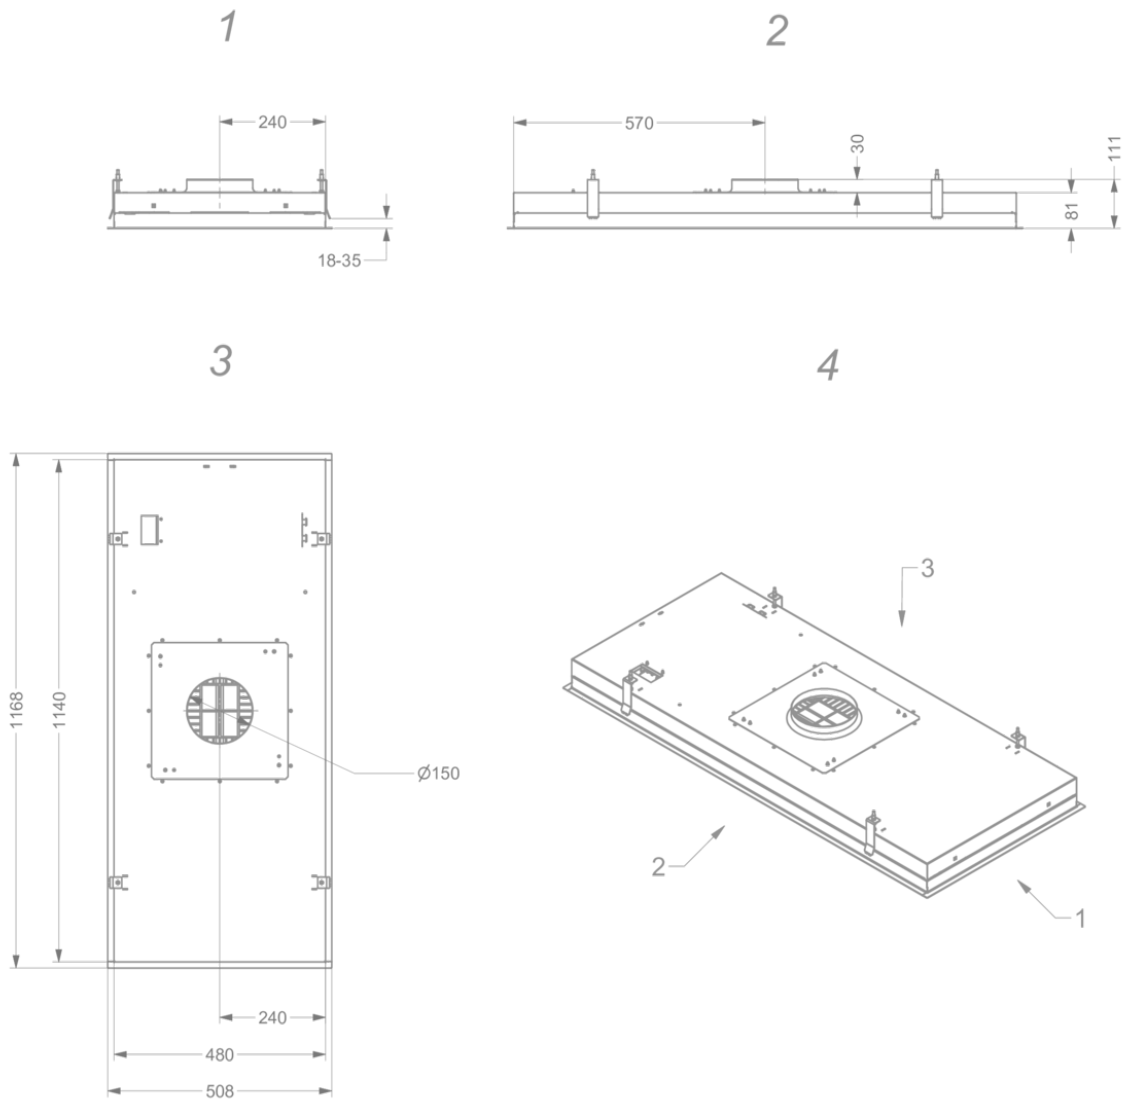

Plafonddampkap
Pureline 120 cm (zonder motor)
Wit

EAN 5414425068494

Funcities & kenmerken

▪ Bediening	Drukknoppen + Afstandsbediening
▪ Aantal snelheden	3 + power
▪ Powerstand met automatische terugschakeling (minuten)	6
▪ Motor	Zonder
▪ Geluidsdemper	Geïntegreerd
▪ InTouch functie	Standaard
▪ Auto stop	▪
▪ Naloopstand (minuten)	10/30
▪ Aantal vetfilters	2
▪ Vetfilter	6830020
▪ Vetfilter reiniging indicatie	▪
▪ Recirculiefilter reiniging indicatie	-

Afmetingen

▪ Product afmetingen (BxDxH) (mm)	1168 x 508 x 81
▪ Hoogte incl. montage klemmen (zonder motorbox) (mm)	133
▪ Breedte flensrand (mm)	15
▪ Uitsparingsmaat (BxD)(mm)	1145 x 485
▪ Advies afstand tussen werkblad en onderzijde dampkap met een inductie kookplaat (Hmin-Hmax)(mm)	600 - 1600
▪ Advies afstand tussen werkblad en onderzijde dampkap met een gas kookplaat (Hmin-Hmax)(mm)	650 - 1600
▪ Advies afstand tussen werkblad en onderzijde dampkap met elektrische of keramische kookplaat (Hmin-Hmax)(mm)	600 - 1600
▪ Diameter uitblaasopening (mm)	150
▪ Positie afvoer	Boven

Verlichting

▪ Dimbare verlichting	-
▪ Soft-ON/OFF	-
▪ Mogelijkheid externe verlichting aan te sluiten en te bedienen met afstandsbediening	220-230V / max 300W / Niet dimbaar

Technische eigenschappen

▪ Spanning (V)	220-230
▪ Frequentie (Hz)	50
▪ Lengte van de aansluitkabel (m)	1,2
▪ Elektriciteitsverbruik in stand-by-mode (Ps) (W)	0.29
▪ Netto gewicht (kg)	19